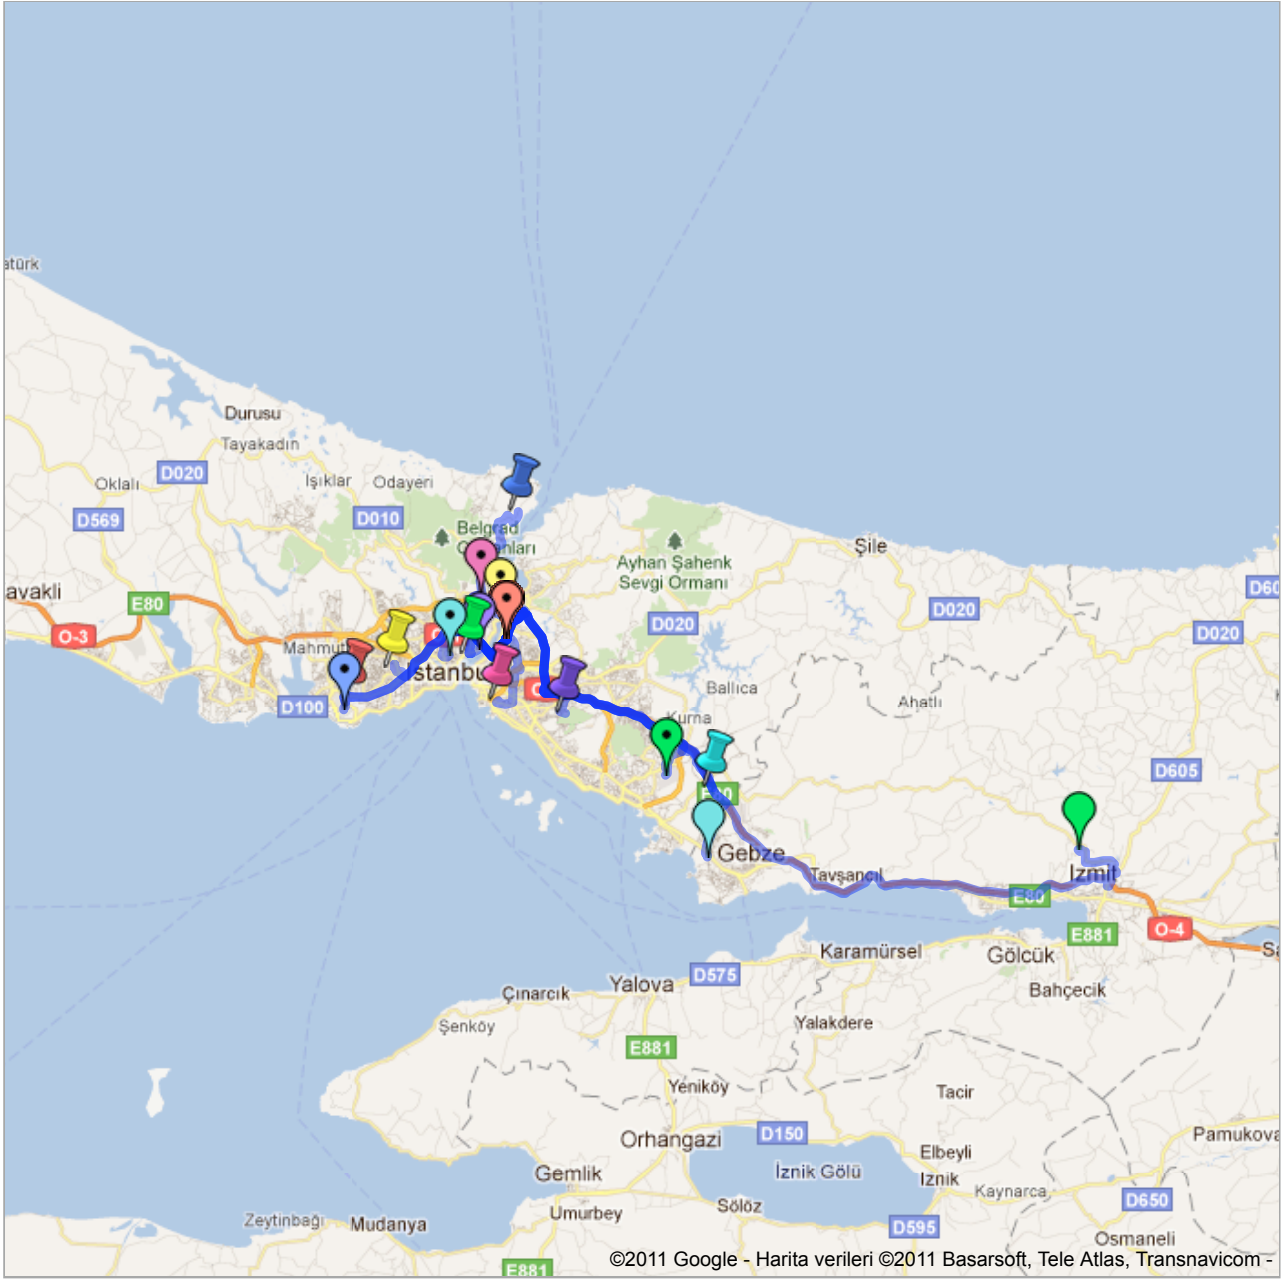

Kuleli Mh., No. 44, Şekip Ayhan Özışık Cd, İstanbul, Turkey

Özel · 2 Ortak Çalışan · 28 kez görüntülendi

Oluşturulma Tarihi: Tem 26 · Harita sahibi: [selvikara](#) · 3 saat önce güncellendi

- Başlangıç konumu: Kuleli Mh., No. 44, Şekip Ayhan Özışık Cd, İstanbul, Turkey
- Atatürk Havaalanı, İstanbul, Türkiye için yol tarifi
- Gidilecek konum: Atatürk Havaalanı, İstanbul, Türkiye
- Başlangıç konumu: Kuleli Mh., No. 44, Şekip Ayhan Özışık Cd, İstanbul, Turkey
- Sabiha Gökçen Havaalanı, Pendik, İstanbul, Türkiye için yol tarifi
- Gidilecek konum: Sabiha Gökçen Havaalanı, Pendik, İstanbul, Türkiye